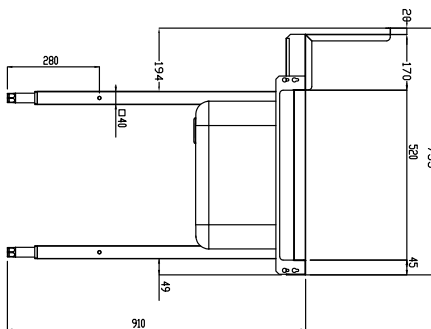

Descrizione

Articolo N°

Costruzione in acciaio inox AISI 304. Paraspruzzi h 300 mm. Dimensione vasca 600x450xh300 mm con tubo troppo pieno, foro di scarico. Gambe tubolari a sezione quadrata 40x40 mm su piedini regolabili. Direzione cestello: da destra a sinistra.

Approvazione: _____

Fronte

Lato

D = Scarico acqua

Alto

Informazioni chiave

 Dimensioni esterne,
 larghezza:

865406 (BHRPT6B11R) 1300 mm

 Dimensioni esterne,
 profondità:

755 mm

Dimensioni esterne, altezza:

1170 mm

Peso netto:

24 kg

Dimensioni alzatina, Altezza

260 mm

Dimensioni vasca