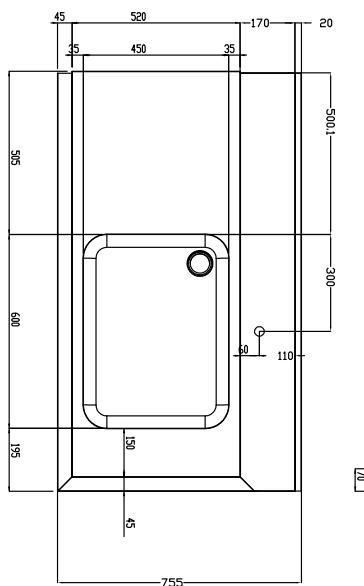

Descrizione

Articolo N°

Costruzione in acciaio inox AISI 304. Paraspruzzi h 300 mm. Dimensione vasca 600x450xh300 mm con tubo troppo pieno, foro di scarico. Gambe tubolari a sezione quadrata 40x40 mm su piedini regolabili. Direzione cestello: da destra a sinistra.

Approvazione: _____

Fronte

Lato

D = Scarico acqua

Alto

Informazioni chiave

 Dimensioni esterne,
 larghezza:

865406 (BHRPT6B11R) 1300 mm

 Dimensioni esterne,
 profondità:

755 mm

Dimensioni esterne, altezza:

1170 mm

Peso netto:

24 kg

Dimensioni alzatina, Altezza

260 mm

Dimensioni vasca