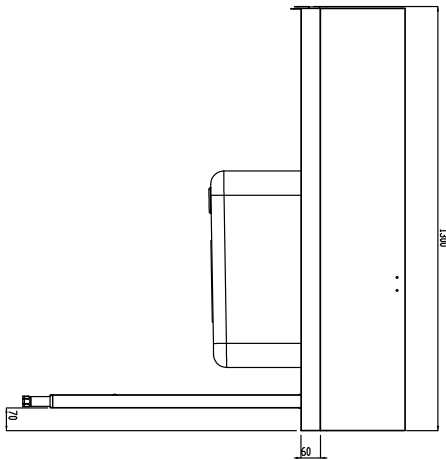

Descrizione

Articolo N°

Costruzione in acciaio inox AISI 304. Paraspruzzi h 300 mm. Dimensione vasca 600x450xh300 mm con tubo troppo pieno, foro di scarico. Gambe tubolari a sezione quadrata 40x40 mm su piedini regolabili. Direzione cestello: da destra a sinistra.

Approvazione: _____

Fronte

Lato

D = Scarico acqua

Alto

Informazioni chiave

 Dimensioni esterne,
 larghezza:

865406 (BHRPT6B11R) 1300 mm

 Dimensioni esterne,
 profondità:

755 mm

Dimensioni esterne, altezza:

1170 mm

Peso netto:

24 kg

Dimensioni alzatina, Altezza

260 mm

Dimensioni vasca